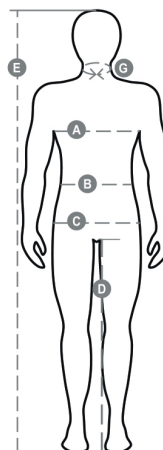

FRONTE

RETRO

**PERSONALIZZAZIONI:**

ETICHETTA COLLO

MANICA

COLLO

**GUIDA ALLE TAGLIE:**

MISURE INTERNAZIONALI	XXS		XS		S		M		L		XL		XXL		3XL		4XL		5XL	
IT - DE	36	38	40	42	44	46	48	50	52	54	56	58	60	62	64	66	68	70	72	74
FR - ES	32	34	36	38	40	42	44	46	48	50	52	54	56	58	60	62	64	66	68	70
UK Top	29	30	31	33	34	36	38	39	41	42	44	46	47	48	50	52	53	55	56	58
UK Trousers	25	27	28	29	30	32	33	34	36	38	40	41	43	45	46	48	49	51	52	54
<b>(G) - cm</b>	37	37	38	38	39	39	40	40	41	41	42,5	42,5	44	44	45	45	46	46	47	47
<b>(G) - in</b>	14½	14½	15	15	15½	15½	15¾	15¾	16	16	16¾	16¾	17¼	17¼	17¾	17¾	18	18	18½	18½
<b>(A) - cm</b>	72	76	80	84	88	92	96	100	104	108	112	116	120	124	128	132	136	140	144	148
<b>(A) - in</b>	28	30	31	33	34	36	38	39	41	42	44	46	47	48	50	52	53	55	56	58
<b>(B) - cm</b>	64	68	72	74	76	80	84	88	92	96	100	104	108	112	116	120	124	128	132	136
<b>(B) - in</b>	25	27	28	29	30	32	33	34	36	38	40	41	43	45	46	48	49	51	52	54
<b>(C) - cm</b>	80	84	88	90	92	96	100	104	108	112	116	120	124	128	132	136	140	144	148	152
<b>(C) - in</b>	31	33	34	35	36	38	39	41	42	44	46	47	49	50	52	53	55	56	58	59
<b>(D) - cm</b>	82	82	84	84	85	85	86	86	87	87	88	88	88	88	88	88	89	89	89	89
<b>(D) - in</b>	32	32	33	33	33	33	33	33	34	34	34	34	34	34	34	34	35	35	35	35
<b>(E) - cm</b>					170/181				175/187				175/189							
<b>(E) - in</b>					67/71				69/73				69/75							

**PERSONALIZZAZIONI:**

TIPO DI STAMPA:  SERIGRAFIA  RICAMO

DIMENSIONI PERSONALIZZAZIONE 1: \_\_\_\_\_

PANTONI 1: \_\_\_\_\_

DIMENSIONI PERSONALIZZAZIONE 2: \_\_\_\_\_

PANTONI 2: \_\_\_\_\_

DIMENSIONI PERSONALIZZAZIONE 3: \_\_\_\_\_

PANTONI 3: \_\_\_\_\_

ETICHETTA COLLO:  JACQUARD  STAMPATA

ETICHETTA COLLO MISURE: \_\_\_\_\_

ETICHETTA COLLO DESCRIZIONE: \_\_\_\_\_

COLORE CORPO - PANTONE: \_\_\_\_\_

COLORE MANICA - PANTONE: \_\_\_\_\_

COLORE COLLETO - PANTONE: \_\_\_\_\_