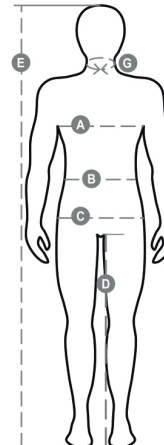

FRONTE

RETRO

**PERSONALIZZAZIONI:**

ETICHETTA COLLO

MANICA

COLLO

**GUIDA ALLE TAGLIE:**

MISURE INTERNAZIONALI	XXS		XS		S		M		L		XL		XXL		3XL		4XL		5XL	
IT - DE	36	38	40	42	44	46	48	50	52	54	56	58	60	62	64	66	68	70	72	74
FR - ES	32	34	36	38	40	42	44	46	48	50	52	54	56	58	60	62	64	66	68	70
UK Top	29	30	31	33	34	36	38	39	41	42	44	46	47	48	50	52	53	55	56	58
UK Trousers	25	27	28	29	30	32	33	34	36	38	40	41	43	45	46	48	49	51	52	54
<b>(G) - cm</b>	37	37	38	38	39	39	40	40	41	41	42,5	42,5	44	44	45	45	46	46	47	47
<b>(G) - in</b>	14½	14½	15	15	15½	15½	15¾	15¾	16	16	16¾	16¾	17¼	17¼	17¾	17¾	18	18	18½	18½
<b>(A) - cm</b>	72	76	80	84	88	92	96	100	104	108	112	116	120	124	128	132	136	140	144	148
<b>(A) - in</b>	28	30	31	33	34	36	38	39	41	42	44	46	47	48	50	52	53	55	56	58
<b>(B) - cm</b>	64	68	72	74	76	80	84	88	92	96	100	104	108	112	116	120	124	128	132	136
<b>(B) - in</b>	25	27	28	29	30	32	33	34	36	38	40	41	43	45	46	48	49	51	52	54
<b>(C) - cm</b>	80	84	88	90	92	96	100	104	108	112	116	120	124	128	132	136	140	144	148	152
<b>(C) - in</b>	31	33	34	35	36	38	39	41	42	44	46	47	49	50	52	53	55	56	58	59
<b>(D) - cm</b>	82	82	84	84	85	85	86	86	87	87	88	88	88	88	88	88	89	89	89	89
<b>(D) - in</b>	32	32	33	33	33	33	33	33	34	34	34	34	34	34	34	34	35	35	35	35
<b>(E) - cm</b>					170/181				175/187				175/189							
<b>(E) - in</b>					67/71				69/73				69/75							

PANTONI 3: \_\_\_\_\_

ETICHETTA COLLO:  JACQUARD  STAMPATA

ETICHETTA COLLO MISURE: \_\_\_\_\_

ETICHETTA COLLO DESCRIZIONE: \_\_\_\_\_

COLORE CORPO - PANTONE: \_\_\_\_\_

COLORE MANICA - PANTONE: \_\_\_\_\_

COLORE COLLETO - PANTONE: \_\_\_\_\_