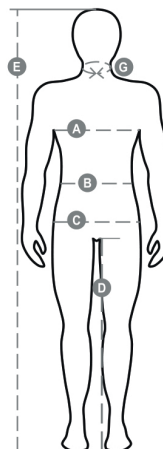

FRONTE

RETRO

**PERSONALIZZAZIONI:**

ETICHETTA COLLO

MANICA

COLLO

**GUIDA ALLE TAGLIE:**

MISURE INTERNAZIONALI	XXS	XS	S	M	L	XL	XXL	3XL	4XL	5XL		
IT - DE	36	38	40	42	44	46	48	50	52	54		
FR - ES	32	34	36	38	40	42	44	46	48	50		
UK Top	29	30	31	33	34	36	38	39	41	42		
UK Trousers	25	27	28	29	30	32	33	34	36	38		
<b>(G) - cm</b>	37	37	38	38	39	39	40	40	41	41		
<b>(G) - in</b>	14½	14½	15	15	15½	15½	15¾	15¾	16	16		
<b>(A) - cm</b>	72	76	80	84	88	92	96	100	104	108		
<b>(A) - in</b>	28	30	31	33	34	36	38	39	41	42		
<b>(B) - cm</b>	64	68	72	74	76	80	84	88	92	96		
<b>(B) - in</b>	25	27	28	29	30	32	33	34	36	38		
<b>(C) - cm</b>	80	84	88	90	92	96	100	104	108	112		
<b>(C) - in</b>	31	33	34	35	36	38	39	41	42	44		
<b>(D) - cm</b>	82	82	84	84	85	85	86	86	87	87		
<b>(D) - in</b>	32	32	33	33	33	33	33	33	34	34		
<b>(E) - cm</b>	170/181			175/187			175/189			175/189		
<b>(E) - in</b>	67/71			69/73			69/75			69/75		

VALIDITÀ OFFERTA 15 GG

TIMBRO FIRMA

DATA

GRAMMATURA: \_\_\_\_\_

TIPO DI TESSUTO: \_\_\_\_\_

PERCENTUALI DEL TESSUTO: \_\_\_\_\_

COLORI TESSUTO (TUTTI): \_\_\_\_\_

PANTONI (TUTTI): \_\_\_\_\_

**PERSONALIZZAZIONI:**

TIPO DI STAMPA:  SERIGRAFIA  RICAMO

DIMENSIONI PERSONALIZZAZIONE 1: \_\_\_\_\_

PANTONI 1: \_\_\_\_\_

DIMENSIONI PERSONALIZZAZIONE 2: \_\_\_\_\_

PANTONI 2: \_\_\_\_\_

DIMENSIONI PERSONALIZZAZIONE 3: \_\_\_\_\_

PANTONI 3: \_\_\_\_\_

ETICHETTA COLLO:  JACQUARD  STAMPATA

ETICHETTA COLLO MISURE: \_\_\_\_\_

ETICHETTA COLLO DESCRIZIONE: \_\_\_\_\_

COLORE CORPO - PANTONE: \_\_\_\_\_

COLORE MANICA - PANTONE: \_\_\_\_\_

COLORE COLLETO - PANTONE: \_\_\_\_\_