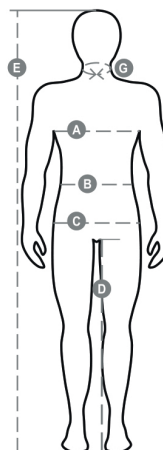

FRONTE

RETRO

PERSONALIZZAZIONI:

ETICHETTA COLLO

MANICA

COLLO

GUIDA ALLE TAGLIE:

MISURE INTERNAZIONALI	XXS	XS	S	M	L	XL	XXL	3XL	4XL	5XL		
IT - DE	36	38	40	42	44	46	48	50	52	54		
FR - ES	32	34	36	38	40	42	44	46	48	50		
UK Top	29	30	31	33	34	36	38	39	41	42		
UK Trousers	25	27	28	29	30	32	33	34	36	38		
(G) - cm	37	37	38	38	39	39	40	40	41	41		
(G) - in	14½	14½	15	15	15½	15½	15¾	15¾	16	16		
(A) - cm	72	76	80	84	88	92	96	100	104	108		
(A) - in	28	30	31	33	34	36	38	39	41	42		
(B) - cm	64	68	72	74	76	80	84	88	92	96		
(B) - in	25	27	28	29	30	32	33	34	36	38		
(C) - cm	80	84	88	90	92	96	100	104	108	112		
(C) - in	31	33	34	35	36	38	39	41	42	44		
(D) - cm	82	82	84	84	85	85	86	86	87	87		
(D) - in	32	32	33	33	33	33	33	33	34	34		
(E) - cm	170/181			175/187			175/189			175/189		
(E) - in	67/71			69/73			69/75			69/75		

TIPO DI STAMPA: SERIGRAFIA RICAMO

DIMENSIONI PERSONALIZZAZIONE 1: _____

PANTONI 1: _____

DIMENSIONI PERSONALIZZAZIONE 2: _____

PANTONI 2: _____

DIMENSIONI PERSONALIZZAZIONE 3: _____

PANTONI 3: _____

ETICHETTA COLLO: JACQUARD STAMPATA