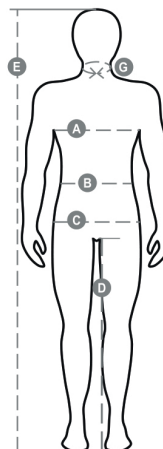

FRONTE

RETRO

**PERSONALIZZAZIONI:**

ETICHETTA COLLO

MANICA

COLLO

**GUIDA ALLE TAGLIE:**

MISURE INTERNAZIONALI	XXS	XS	S	M	L	XL	XXL	3XL	4XL	5XL										
IT - DE	36	38	40	42	44	46	48	50	52	54	56	58	60	62	64	66	68	70	72	74
FR - ES	32	34	36	38	40	42	44	46	48	50	52	54	56	58	60	62	64	66	68	70
UK Top	29	30	31	33	34	36	38	39	41	42	44	46	47	48	50	52	53	55	56	58
UK Trousers	25	27	28	29	30	32	33	34	36	38	40	41	43	45	46	48	49	51	52	54
<b>(G) - cm</b>	37	37	38	38	39	39	40	40	41	41	42,5	42,5	44	44	45	45	46	46	47	47
<b>(G) - in</b>	14½	14½	15	15	15½	15½	15¾	15¾	16	16	16¾	16¾	17¼	17¼	17¾	17¾	18	18	18½	18½
<b>(A) - cm</b>	72	76	80	84	88	92	96	100	104	108	112	116	120	124	128	132	136	140	144	148
<b>(A) - in</b>	28	30	31	33	34	36	38	39	41	42	44	46	47	48	50	52	53	55	56	58
<b>(B) - cm</b>	64	68	72	74	76	80	84	88	92	96	100	104	108	112	116	120	124	128	132	136
<b>(B) - in</b>	25	27	28	29	30	32	33	34	36	38	40	41	43	45	46	48	49	51	52	54
<b>(C) - cm</b>	80	84	88	90	92	96	100	104	108	112	116	120	124	128	132	136	140	144	148	152
<b>(C) - in</b>	31	33	34	35	36	38	39	41	42	44	46	47	49	50	52	53	55	56	58	59
<b>(D) - cm</b>	82	82	84	84	85	85	86	86	87	87	88	88	88	88	88	88	89	89	89	89
<b>(D) - in</b>	32	32	33	33	33	33	33	33	34	34	34	34	34	34	34	34	35	35	35	35
<b>(E) - cm</b>	170/181				175/187				175/189											
<b>(E) - in</b>	67/71				69/73				69/75											

DIMENSIONI PERSONALIZZAZIONE 1: \_\_\_\_\_

PANTONI 1: \_\_\_\_\_

DIMENSIONI PERSONALIZZAZIONE 2: \_\_\_\_\_

PANTONI 2: \_\_\_\_\_

DIMENSIONI PERSONALIZZAZIONE 3: \_\_\_\_\_

PANTONI 3: \_\_\_\_\_

ETICHETTA COLLO:  JACQUARD  STAMPATA

ETICHETTA COLLO MISURE: \_\_\_\_\_

ETICHETTA COLLO DESCRIZIONE: \_\_\_\_\_

COLORE CORPO - PANTONE: \_\_\_\_\_

COLORE MANICA - PANTONE: \_\_\_\_\_

COLORE COLLETO - PANTONE: \_\_\_\_\_

COLORE CERNIERA: \_\_\_\_\_